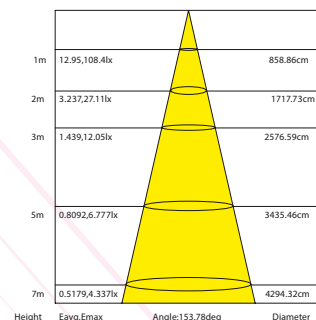

## Caractéristiques de la LED

Type de la Puce : 5050 SMD

Nombre de LED / Metre : 280 LED

Flux Lumineux / Metre : 2290-2700 Lm

Température de couleur : 2300K/2700K/3000K/4000K/5000K/6000K

Indice de rendu de couleur : >80, >90

Angle : 120°

## Autre

Dimensions : 43mm\*128mm\*2500mm

Fixations :

Accessoires :