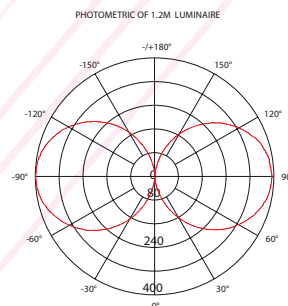

## Caractéristiques de la LED

Type de la Puce : 5050 SMD

Nombre de LED / Metre : 280 LED

Flux Lumineux / Metre : 2290-2700 Lm

Température de couleur : 2300K/2700K/3000K/4000K/5000K/6000K

Indice de rendu de couleur : >80, >90

Angle : 120°

## Autre

Dimensions : 43mm\*128mm\*2500mm

Fixations :

Accessoires :