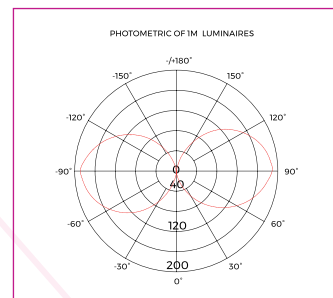

Profil Light

Référence: LX-PL-LC7011-13.5W

Matériaux : Aluminium / Silicone

Couleur du Matériau : Blanc/Noire/Argent

Durée de vie : 50 000 Heures

TRIDONIC OSRAM

Caractéristiques Electriques

Puissance / Metre : 13.5 W

Alimentation : AC 24 V

Facteur de Puissance : 0,95

Indice de protection : IP 54

Caractéristiques de la LED

Nombre de LED / Metre : 120 LED

Flux Lumineux / Metre : 133Lm

Température de couleur : 2700K/3000K/4000K/6000K

Indice de rendu de couleur : >80

Autre

Dimensions : 70x10x2500mm

Fixations :

6mm
0.24"
70mm
2.76"
10.5mm
0.41"