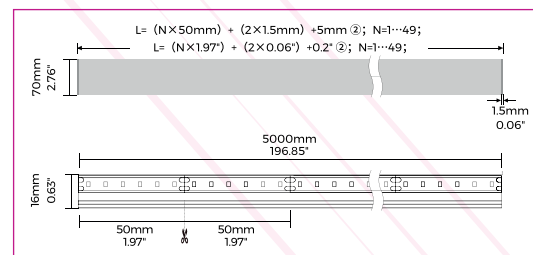

Profil Light

Référence: LX-PL-LC7011-13.5W

Matériaux : Aluminium / Silicone

Couleur du Matériau : Blanc/Noire/Argent

Durée de vie : 50 000 Heures

TRIDONIC OSRAM

Caractéristiques Electriques

Puissance / Metre : 13.5 W

Alimentation : AC 24 V

Facteur de Puissance : 0,95

Indice de protection : IP 54

Caractéristiques de la LED

Nombre de LED / Metre : 120 LED

Flux Lumineux / Metre : 133Lm

Température de couleur : 2700K/3000K/4000K/6000K

Indice de rendu de couleur : >80

Autre

Dimensions : 70x10x2500mm

Fixations :

6mm
0.24"
70mm
2.76"
10.5mm
0.41"