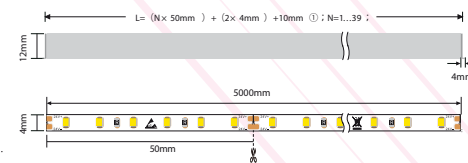

Profil Light

Référence: LX-PL-LE1212-5W

Matériaux : Aluminium / plexiglas

Durée de vie : 50 000 Heures

EPISTAR

Caractéristiques Electriques

Puissance / Metre : 5 W

Alimentation : AC 24 V

Facteur de Puissance : 0,95

Indice de protection : IP 55

Option Dimmable : Oui

Caractéristiques de la LED

Type de la Puce : 5050 SMD

Nombre de LED / Metre : 120 LED

Flux Lumineux / Metre : 500 Lm

Température de couleur : 2300K/2700K/3000K/4000K/5000K/6000K

Indice de rendu de couleur : >90

Angle : 120°

Height	Eavg,Emax	Angle:110.00deg	Diameter
1m	13.64,44,20lx		285.63cm
2m	3.409,11,05lx		571.26cm
3m	1.515,4,911lx		856.89cm
5m	0.5455,1,768lx		1428.15cm
7m	0.2783,0,9020lx		1999.41cm

Autre

Dimensions : 12mm*12mm*2000mm

Fixations :