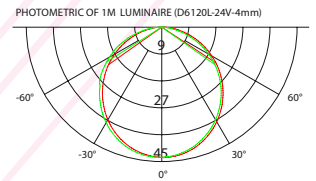

Facteur de Puissance : 0,95

Indice de protection : IP 55

Option Dimmable : Oui

Caractéristiques de la LED

Type de la Puce : 5050 SMD

Nombre de LED / Metre : 120 LED

Flux Lumineux / Metre : 500 Lm

Température de couleur : 2300K/2700K/3000K/4000K/5000K/6000K

Indice de rendu de couleur : >90

Angle : 120°

Height	Eavg,Emax	Angle:110.00deg	Diameter
1m	13.64,44,20lx		285.63cm
2m	3.409,11,05lx		571.26cm
3m	1.515,4,911lx		856.89cm
5m	0.5455,1,768lx		1428.15cm
7m	0.2783,0,9020lx		1999.41cm