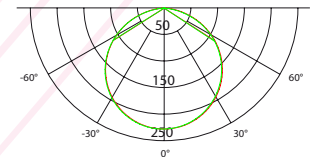

Indice de rendu de couleur : >90

Angle : 120°

Autre

Dimensions : 25mm*7mm*2000mm

Fixations :

PHOTOMETRIC OF 1M LUMINAIRE (D6300H-24V-8mm)

Height	Eavg,Emax	Angle:15.00deg	Diameter
1m	62.35,228.3lx		313.94cm
2m	15.59,57.07lx		627.87cm
3m	6.928,25.37lx		941.81cm
5m	2.494,9.132lx		1569.69cm
7m	1.272,4.659lx		2197.56cm