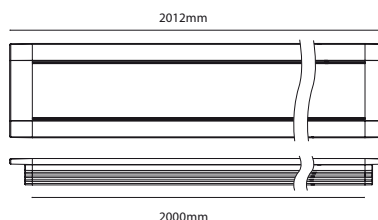

Profil Light

Référence: LX-PL-LE2507-13W

Matériaux : Aluminium / plexiglas

Durée de vie : 50 000 Heures

EPISTAR

Caractéristiques Electriques

Puissance / Metre : 13 W

Alimentation : AC 24 V

Facteur de Puissance : 0,95

Indice de protection : IP 55

Option Dimmable : Oui

Caractéristiques de la LED

Type de la Puce : 5050 SMD

Nombre de LED / Metre : 300 LED

Flux Lumineux / Metre : 1200 Lm

Température de couleur : 2300K/2700K/3000K/4000K/5000K/6000K

Indice de rendu de couleur : >90

Angle : 120°

Autre

Dimensions : 25mm*7mm*2000mm

Fixations :

PHOTOMETRIC OF 1M LUMINAIRE (D6300H-24V-8mm)

Height	Eavg,Emax	Angle:15.00deg	Diameter
1m	62.35,228.3lx		313.94cm
2m	15.59,57.07lx		627.87cm
3m	6.928,25.37lx		941.81cm
5m	2.494,9.132lx		1569.69cm
7m	1.272,4.659lx		2197.56cm