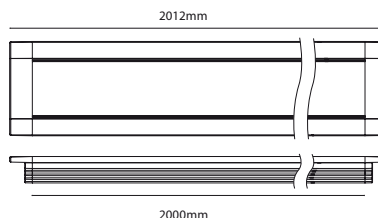

Autre

Dimensions : 25mm*7mm*2000mm

Fixations :