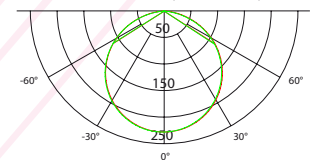

Autre

Dimensions : 25mm*7mm*2000mm

Fixations :