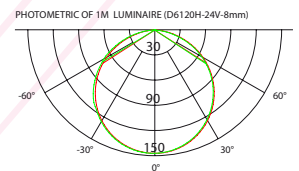

## Caractéristiques de la LED

Type de la Puce : 5050 SMD

Nombre de LED / Metre : 120 LED

Flux Lumineux / Metre : 1050 Lm

Température de couleur : 2300K/2700K/3000K/4000K/5000K/6000K

Indice de rendu de couleur : >90

Angle : 120°

Height	Eavg,Emax	Angle:115.00deg	Diameter
1m	40.45,147.9lx		313.94cm
2m	10.11,36.97lx		627.87cm
3m	4.494,16.43lx		941.81cm
5m	1.618,5.916lx		1569.69cm
7m	0.8255,3.018lx		2197.56cm