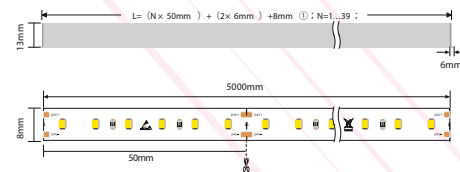

## Caractéristiques de la LED

Type de la Puce : 5050 SMD

Nombre de LED / Metre : 120 LED

Flux Lumineux / Metre : 1050 Lm

Température de couleur : 2300K/2700K/3000K/4000K/5000K/6000K

Indice de rendu de couleur : >90

Angle : 120°

Height	Eavg,Emax	Angle:115.00deg	Diameter
1m	40.45,147.9lx		313.94cm
2m	10.11,36.97lx		627.87cm
3m	4.494,16.43lx		941.81cm
5m	1.618,5.916lx		1569.69cm
7m	0.8255,3.018lx		2197.56cm

## Autre

Dimensions : 25mm\*13mm\*2000mm

Fixations :