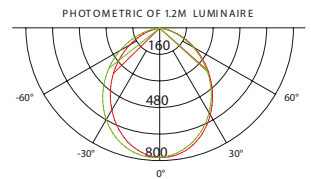

## Caractéristiques de la LED

Type de la Puce : 5050 SMD

Flux Lumineux : 2200 Lm

Température de couleur : 3000K/4000K/6000K

Indice de rendu de couleur : >80

Angle : 85°

Height	Eavg,Emax	Angle:94.13deg	Diameter
1m	309,4,805,5lx		214,97cm
2m	77,36,2014lx		429,94cm
3m	34,38,89,50 lx		644,91cm
5m	12,38,32,22lx		1074,86cm
7m	6,315,16,44lx		1504,80cm

## Autre

Dimensions : 70mm\*75mm\*1200mm

Fixations :