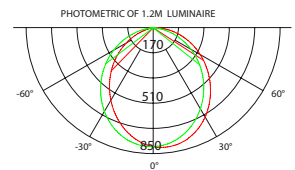

Alimentation : AC 100-277 V

Facteur de Puissance : 0,95

Indice de protection : IP 55

Option Dimmable : Oui

Caractéristiques de la LED

Type de la Puce : 5050 SMD

Flux Lumineux : 2400 Lm

Température de couleur : 3000K/4000K/6000K

Indice de rendu de couleur : >80

Angle : 105°

1m	287,5,808.2lx	244.27cm
2m	31.94,89.80lx	488.54cm
3m	14.35,54.70lx	732.81cm
5m	11.50,32.33lx	1221.35cm
7m	5.867,16.49lx	1709.89cm
Height	Eavg,Emax	Angle:101.38deg Diameter