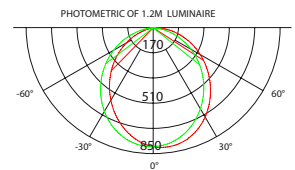

Profil Light

Référence: LX-PL-LE70CA-36W

Matériaux : Aluminium / Filtre Diffuseur

Couleur du Matériau : Noire/Blanc/Argenté

Durée de vie : 50 000 Heures

EPISTAR

Caractéristiques Electriques

Puissance / Metre : 36 W

Alimentation : AC 100-277 V

Facteur de Puissance : 0,95

Indice de protection : IP 55

Option Dimmable : Oui

Caractéristiques de la LED

Type de la Puce : 5050 SMD

Flux Lumineux : 4200 Lm

Température de couleur : 3000K/4000K/6000K

Indice de rendu de couleur : >80

Angle : 105°

Height	Eavg,Emax	Angle:101.38deg	Diameter
1m	287,5,808.2lx		244.27cm
2m	31.94,89.80lx		488.54cm
3m	14.35,54.70lx		732.81cm
5m	11.50,32.33lx		1221.35cm
7m	5.867,16.49lx		1709.89cm