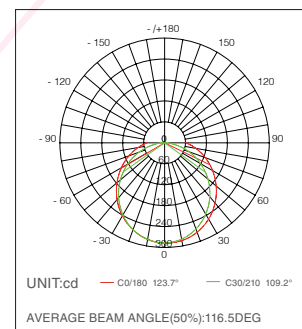

Profil Light

Référence: LX-PL-LG1515C-11W

Matériaux : Aluminium / plexiglas

Durée de vie : 50 000 Heures

EPISTAR

Caractéristiques Electriques

Puissance / Metre : 11 W

Alimentation : AC 24 V

Facteur de Puissance : 0,95

Indice de protection : IP 55

Option Dimmable : Oui

Caractéristiques de la LED

Type de la Puce : 5050 SMD

Nombre de LED / Metre : 93 LED

Flux Lumineux / Metre : 1350 Lm

Température de couleur : 2700K/3000K/4000K/6000K

Indice de rendu de couleur : >80, >90

Angle : 120°

Autre

Dimensions : 19.7mm*19.6mm*2500mm

Fixations :

Height	Eavg	Emax	Angle: 108deg	Diameter
1m	61,193lx			343cm
2m	22,711lx			562cm
3m	10,3lx			844cm
5m	5,17lx			1125cm
7m	3,11lx			1407cm