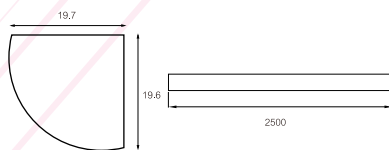

Profil Light

Référence: LX-PL-LG1515C-11W

Matériaux : Aluminium / plexiglas

Durée de vie : 50 000 Heures

EPISTAR

Caractéristiques Electriques

Puissance / Metre : 11 W

Alimentation : AC 24 V

Facteur de Puissance : 0,95

Indice de protection : IP 55

Option Dimmable : Oui

Caractéristiques de la LED

Type de la Puce : 5050 SMD

Nombre de LED / Metre : 93 LED

Flux Lumineux / Metre : 1350 Lm

Température de couleur : 2700K/3000K/4000K/6000K

Indice de rendu de couleur : >80, >90

Angle : 120°

Autre

Dimensions : 19.7mm*19.6mm*2500mm

Fixations :

Height	Eavg	Emax	Angle: 108deg	Diameter
1m	61,193lx			343cm
2m	22,711lx			562cm
3m	10,3lx			844cm
5m	5,17lx			1125cm
7m	3,11lx			1407cm