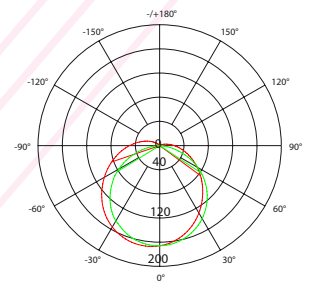

Autre

Dimensions : 16mm*16mm*2000mm

Fixations :