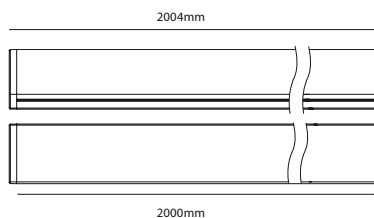

Autre

Dimensions : 16mm*16mm*2000mm

Fixations :