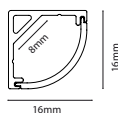

Autre

Dimensions : 16mm*16mm*2000mm

Fixations :