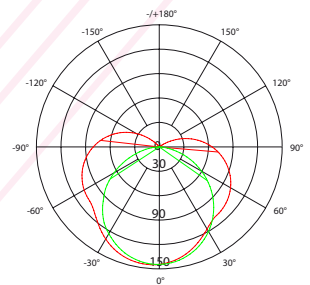

Autre

Dimensions : 16mm*16mm*2000mm

Fixations :