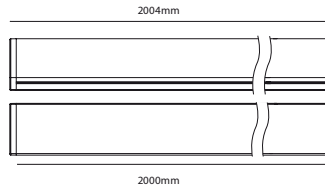

Autre

Dimensions : 16mm*16mm*2000mm

Fixations :