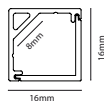

Autre

Dimensions : 16mm*16mm*2000mm

Fixations :