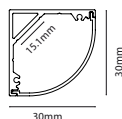

Autre

Dimensions : 30mm*30mm*2000mm

Fixations :