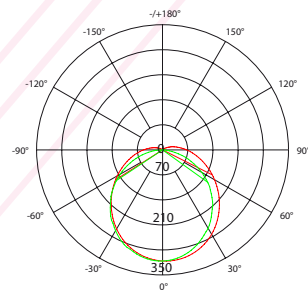

Autre

Dimensions : 30mm*30mm*2000mm

Fixations :