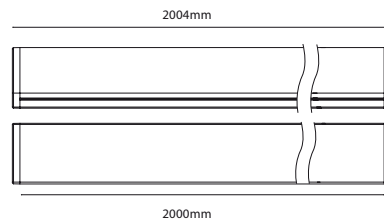

Autre

Dimensions : 30mm*30mm*2000mm

Fixations :