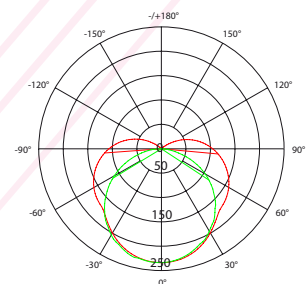

Autre

Dimensions : 30mm*30mm*2000mm

Fixations :