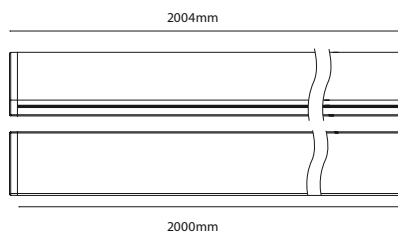

Autre

Dimensions : 30mm*30mm*2000mm

Fixations :