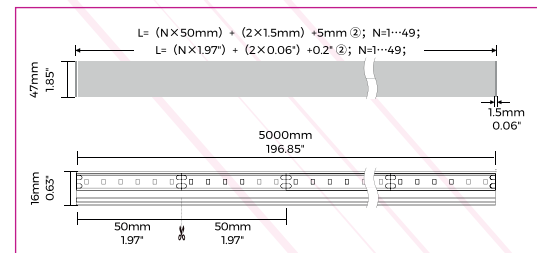

Profil Light

Référence: LX-PL-LG4747-13.5W

Matériaux : Aluminium / Silicone

Couleur du Matériau : Blanc/Noire/Argent

Durée de vie : 50 000 Heures

TRIDONIC OSRAM

Caractéristiques Electriques

Puissance / Metre : 13.5 W

Alimentation : AC 24 V

Facteur de Puissance : 0,95

Indice de protection : IP 54

Caractéristiques de la LED

Nombre de LED / Metre : 120 LED

Flux Lumineux / Metre : 133Lm

Température de couleur : 2700K/3000K/4000K/6000K

Indice de rendu de couleur : >80

Autre

Dimensions : 47x47x2500mm

Fixations :