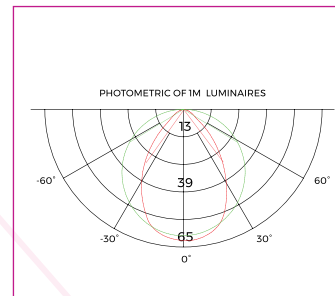

Profil Light

Référence: LX-PL-LG4747-13.5W

Matériaux : Aluminium / Silicone

Couleur du Matériau : Blanc/Noire/Argent

Durée de vie : 50 000 Heures

TRIDONIC OSRAM

Caractéristiques Electriques

Puissance / Metre : 13.5 W

Alimentation : AC 24 V

Facteur de Puissance : 0,95

Indice de protection : IP 54

Caractéristiques de la LED

Nombre de LED / Metre : 120 LED

Flux Lumineux / Metre : 133Lm

Température de couleur : 2700K/3000K/4000K/6000K

Indice de rendu de couleur : >80

Autre

Dimensions : 47x47x2500mm

Fixations :