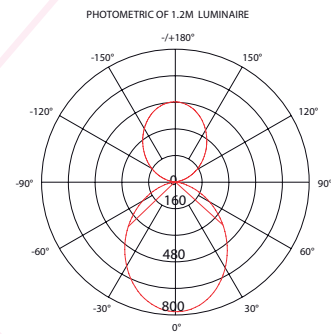

Profil Light

Référence: LX-PL-LH50DA-25W

Matériaux : Aluminium / Filtre Diffuseur UGR

Couleur du Matériau : Noire/Blanc/Argenté

Durée de vie : 50 000 Heures

EPISTAR

Caractéristiques Electriques

Puissance / Metre : 25 W

Alimentation : AC 100-277 V

Facteur de Puissance : 0,95

Indice de protection : IP 55

Option Dimmable : Oui

Caractéristiques de la LED

Type de la Puce : 5050 SMD

Flux Lumineux : 2200 Lm

Température de couleur : 3000K/4000K/6000K

Indice de rendu de couleur : >80

Angle : 85°

| | | |
|----|---------------|-----------|
| 1m | 309.4,805.5lx | 214.97cm |
| 2m | 77.36,201.4lx | 429.94cm |
| 3m | 34.38,89.50lx | 644.91cm |
| 5m | 12.38,32.22lx | 1074.86cm |
| 7m | 6.315,16.44lx | 1504.80cm |

Height Eavg,Emax Angle:96.7deg Diameter

Autre

Dimensions : 54mm*90mm*1200mm

Fixations :