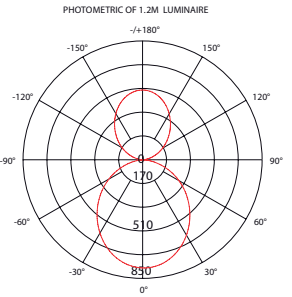

Profil Light

Référence: LX-PL-LH70CA-36W

Matériaux : Aluminium / Filtre Diffuseur

Couleur du Matériau : Noire/Blanc/Argenté

Durée de vie : 50 000 Heures

EPISTAR

Caractéristiques Electriques

Puissance / Metre : 36 W

Alimentation : AC 100-277 V

Facteur de Puissance : 0,95

Indice de protection : IP 55

Option Dimmable : Oui

Caractéristiques de la LED

Type de la Puce : 5050 SMD

Flux Lumineux : 4200 Lm

Température de couleur : 3000K/4000K/6000K

Indice de rendu de couleur : >80

Angle : 85°

Height	Eavg,Emax	Angle:102.9deg	Diameter
1m	287,5,808.2lx		244.27cm
2m	71,87,202.1lx		488.54cm
3m	31,94,89.80lx		732.81cm
5m	11,50,32.33lx		1221.35cm
7m	5,867,16.49lx		1709.89cm