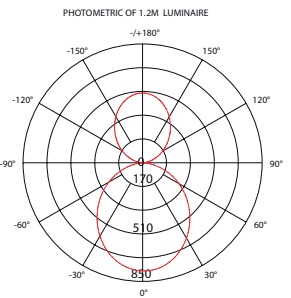

Alimentation : AC 100-277 V

Facteur de Puissance : 0,95

Indice de protection : IP 55

Option Dimmable : Oui

Caractéristiques de la LED

Type de la Puce : 5050 SMD

Flux Lumineux : 1900 Lm

Température de couleur : 3000K/4000K/6000K

Indice de rendu de couleur : >80

Angle : 85°

1m	287,5,808.21lx	244.27cm
2m	71,87,202.11lx	488.54cm
3m	31,94,89.80lx	732.81cm
5m	11,50,32.33lx	1221.35cm
7m	5,867,16.49lx	1709.89cm
Height	Eavg,Emax	Angle:102.9deg Diameter

Autre

Dimensions : 73mm*108mm*1200mm

Fixations :