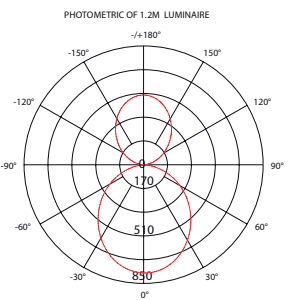

Alimentation : AC 100-277 V

Facteur de Puissance : 0,95

Indice de protection : IP 55

Option Dimmable : Oui

Caractéristiques de la LED

Type de la Puce : 5050 SMD

Flux Lumineux : 3300 Lm

Température de couleur : 3000K/4000K/6000K

Indice de rendu de couleur : >80

Angle : 85°

Height	Eavg,Emax	Angle:102.9deg	Diameter
1m	287,5,808.2lx		244.27cm
2m	71,87,202.1lx		488.54cm
3m	31,94,89.80lx		732.81cm
5m	11,50,32.33lx		1221.35cm
7m	5,867,16.49lx		1709.89cm

Autre

Dimensions : 73mm*108mm*1200mm

Fixations :