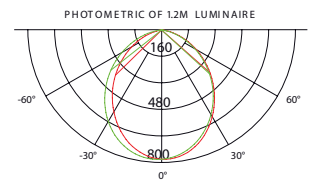

Alimentation : AC 100-277 V

Facteur de Puissance : 0,95

Indice de protection : IP 55

Option Dimmable : Oui

Caractéristiques de la LED

Type de la Puce : 5050 SMD

Flux Lumineux :1800 Lm

Température de couleur : 3000K/4000K/6000K

Indice de rendu de couleur : >80

Angle : 97°

| Height | Eavg,Emax | Angle:94 .Bdeg | Diameter |
|--------|----------------|----------------|-----------|
| 1m | 309,4,805,5lx | | 214,97cm |
| 2m | 77,36,201,4lx | | 429,94cm |
| 3m | 34,38,89,50 lx | | 644,91cm |
| 5m | 12,38,32,22lx | | 1074,86cm |
| 7m | 6,315,16,44lx | | 1504,80cm |

Autre

Dimensions : 94mm*75mm*1200mm

Fixations :