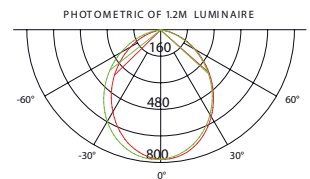

## Caractéristiques de la LED

Type de la Puce : 5050 SMD

Flux Lumineux : 3000 Lm

Température de couleur : 3000K/4000K/6000K

Indice de rendu de couleur : >80

Angle : 97°

Height	Eavg,Emax	Angle:94.13deg	Diameter
1m	309,4,805,5lx		214,97cm
2m	77,36,201,4lx		429,94cm
3m	34,38,89,50lx		644,91cm
5m	12,38,32,22lx		1074,86cm
7m	6,315,16,44lx		1504,80cm

## Autre

Dimensions : 94mm\*75mm\*1200mm

Fixations :