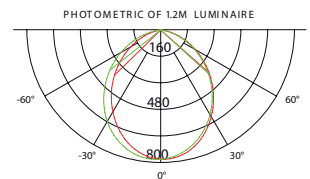

Alimentation : AC 100-277 V

Facteur de Puissance : 0,95

Indice de protection : IP 55

Option Dimmable : Oui

Caractéristiques de la LED

Type de la Puce : 5050 SMD

Flux Lumineux : 1500 Lm

Température de couleur : 3000K/4000K/6000K

Indice de rendu de couleur : >80

Angle : 85°

Height	Eavg,Emax	Angle:94 .Bdeg	Diameter
1m	309,4,805,5lx		214,97cm
2m	77,36,201,4lx		429,94cm
3m	34,38,89,50 lx		644,91cm
5m	12,38,32,22lx		1074,86cm
7m	6,315,16,44lx		1504,80cm