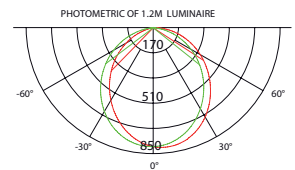

Alimentation : AC 100-277 V

Facteur de Puissance : 0,95

Indice de protection : IP 55

Option Dimmable : Oui

Caractéristiques de la LED

Type de la Puce : 5050 SMD

Flux Lumineux : 1900 Lm

Température de couleur : 3000K/4000K/6000K

Indice de rendu de couleur : >80

Angle : 85°

1m	287,5,808.2lx	244.27cm
2m	31.94,89.80lx	488.54cm
3m	14.35,54.70lx	732.81cm
5m	11.50,32.33lx	1221.35cm
7m	5.867,16.49lx	1709.89cm
Height	Eavg,Emax	Diameter

Angle: 101.38deg

Autre

Dimensions : 89mm*76mm*1200mm

Fixations :