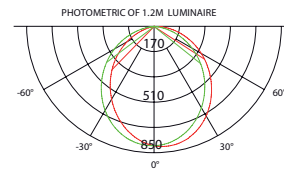

Alimentation : AC 100-277 V

Facteur de Puissance : 0,95

Indice de protection : IP 55

Option Dimmable : Oui

Caractéristiques de la LED

Type de la Puce : 5050 SMD

Flux Lumineux : 3300 Lm

Température de couleur : 3000K/4000K/6000K

Indice de rendu de couleur : >80

Angle : 85°

Height	Eavg,Emax	Angle:101.38deg	Diameter
1m	287.5,808.2lx		244.27cm
2m	31.94,89.80lx		488.54cm
3m	14.35,54.70lx		732.81cm
5m	11.50,32.33lx		1221.35cm
7m	5.867,16.49lx		1709.89cm

Autre

Dimensions : 113mm*76mm*1200mm

Fixations :