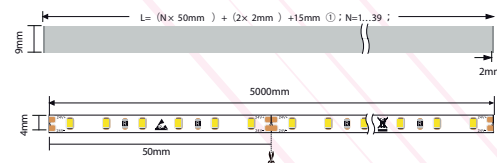

Autre

Dimensions : 7.6mm*9mm*2000mm

Fixations :