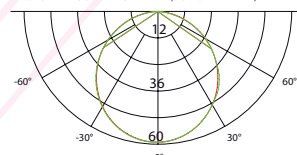

Profil Light

Référence: LX-PL-LS0709-5W

Matériaux : Aluminium / plexiglas

Durée de vie : 50 000 Heures

EPISTAR

Caractéristiques Electriques

Puissance / Metre : 5 W

Alimentation : AC 24 V

Facteur de Puissance : 0,95

Indice de protection : IP 55

Option Dimmable : Oui

Caractéristiques de la LED

Type de la Puce : 5050 SMD

Nombre de LED / Metre : 120 LED

Flux Lumineux / Metre : 500 Lm

Température de couleur : 2300K/2700K/3000K/4000K/5000K/6000K

Indice de rendu de couleur : >80

Angle : 120°

Height	Eavg,Emax	Angle:110.00deg	Diameter
1m	17.59,59.10lx		285.63cm
2m	4.398,14.77lx		571.26cm
3m	1.955,6.566lx		856.89cm
5m	0.7037,2.364lx		1428.15cm
7m	0.3590,1.206lx		1999.41cm

Autre

Dimensions : 7.6mm*9mm*2000mm

Fixations :

Accessoires :