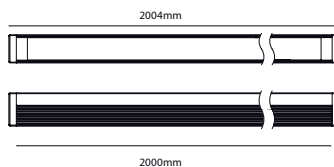

Autre

Dimensions : 7.6mm*9mm*2000mm

Fixations :