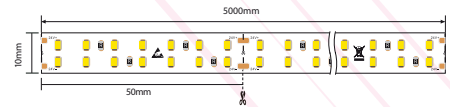

1m	118.2.323.1lx	260.65cm
2m	29.56.80.77lx	521.29cm
3m	13.14.35.90lx	781.94cm
5m	4.729.12.92lx	1303.23cm
7m	2.413.6.593lx	1824.52cm

Height Avg.Emax Angle:105.00deg Diameter