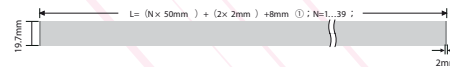

1m	118.2.323.1lx	260.65cm
2m	29.56.80.77lx	521.29cm
3m	13.14.35.90lx	781.94cm
5m	4.729.12.92lx	1303.23cm
7m	2.413.6.593lx	1824.52cm

Height Avg.Emax Angle:105.00deg Diameter