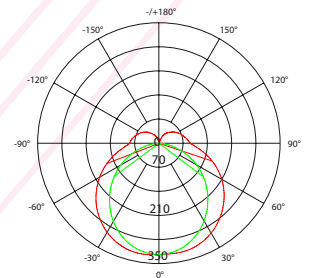

Profil Light

Référence: LX-PL-LS1911K-B-8W

Matériaux : Aluminium / plexiglas

Durée de vie : 50 000 Heures

EPISTAR

Caractéristiques Electriques

Puissance / Metre : 8 W

Alimentation : AC 24 V

Facteur de Puissance : 0,95

Indice de protection : IP 55

Option Dimmable : Oui

Caractéristiques de la LED

Type de la Puce : 5050 SMD

Nombre de LED / Metre : 280 LED

Flux Lumineux / Metre : 850 Lm

Température de couleur : 2300K/2700K/3000K/4000K/5000K/6000K

Indice de rendu de couleur : >90

Angle : 120°

1m	118.2.323.1lx	260.65cm
2m	29.56.80.77lx	521.29cm
3m	13.14.35.90lx	781.94cm
5m	4.729.12.92lx	1303.23cm
7m	2.413.6.593lx	1824.52cm

Height Avg.Emax Angle:105.00deg Diameter

Autre

Dimensions : 19.7mm*19.7mm*2000mm

Fixations :