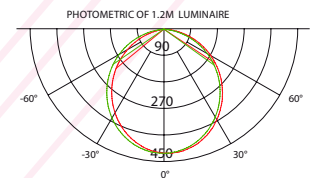

Facteur de Puissance : 0,95

Indice de protection : IP 55

Option Dimmable : Oui

Caractéristiques de la LED

Type de la Puce : 5050 SMD

Nombre de LED / Metre : 280 LED

Flux Lumineux / Metre : 2 290-2 700 Lm

Température de couleur : 2300K/2700K/3000K/4000K/5000K/6000K

Indice de rendu de couleur : >80, >90

Angle : 120°

Height	Eavg,Emax	Angle:107.03deg	Diameter
1m	137,8,427,9lx		270,43cm
2m	34,44,107,0lx		540,87cm
3m	15,31,47,54lx		811,30cm
5m	5,510,17,11lx		1352,17cm
7m	2,811,8,732lx		1893,04cm