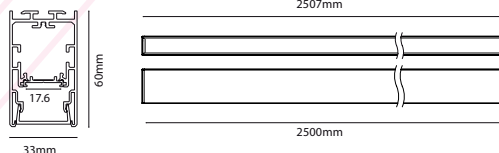

Facteur de Puissance : 0,95

Indice de protection : IP 55

Option Dimmable : Oui

Caractéristiques de la LED

Type de la Puce : 5050 SMD

Nombre de LED / Metre : 280 LED

Flux Lumineux / Metre : 2 290-2 700 Lm

Température de couleur : 2300K/2700K/3000K/4000K/5000K/6000K

Indice de rendu de couleur : >80, >90

Angle : 120°

Height	Eavg,Emax	Angle:107.03deg	Diameter
1m	137,8,427,9lx		270,43cm
2m	34,44,107,0lx		540,87cm
3m	15,31,47,54lx		811,30cm
5m	5,510,17,11lx		1352,17cm
7m	2,811,8,732lx		1893,04cm

Autre

Dimensions : 33mm*60mm*2500mm

Fixations :

Accessoires :