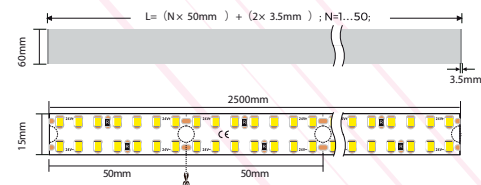

Facteur de Puissance : 0,95

Indice de protection : IP 55

Option Dimmable : Oui

Caractéristiques de la LED

Type de la Puce : 5050 SMD

Nombre de LED / Metre : 280 LED

Flux Lumineux / Metre : 2 290-2 700 Lm

Température de couleur : 2300K/2700K/3000K/4000K/5000K/6000K

Indice de rendu de couleur : >80, >90

Angle : 120°

Height	Eavg,Emax	Angle:107.03deg	Diameter
1m	137,8,427,9lx		270,43cm
2m	34,44,107,0lx		540,87cm
3m	15,31,47,54lx		811,30cm
5m	5,510,17,11lx		1352,17cm
7m	2,811,8,732lx		1893,04cm

Autre

Dimensions : 33mm*60mm*2500mm

Fixations :

Accessoires :