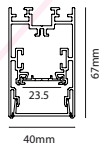

Facteur de Puissance : 0,95

Indice de protection : IP 55

Option Dimmable : Oui

Caractéristiques de la LED

Type de la Puce : 5050 SMD

Nombre de LED / Metre : 280 LED

Flux Lumineux / Metre : 2290-2700 Lm

Température de couleur : 2300K/2700K/3000K/4000K/5000K/6000K

Indice de rendu de couleur : >80, >90

Angle : 120°

Autre

Dimensions : 40mm*67mm*2500mm

Fixations :

Accessoires :

Height	Eavg,Emax	Angle:109.09deg	Diameter
1m	178.1,598.0lx		280.86cm
2m	44.53,149.51lx		561.72cm
3m	19.79,66.45lx		842.58cm
5m	7.125,23.92lx		1404.29cm
7m	3.635,12.21lx		1966.01cm