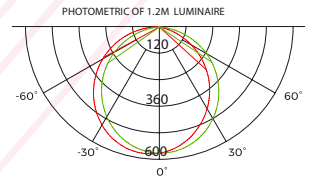

Facteur de Puissance : 0,95

Indice de protection : IP 55

Option Dimmable : Oui

Caractéristiques de la LED

Type de la Puce : 5050 SMD

Nombre de LED / Metre : 280 LED

Flux Lumineux / Metre : 2290-2700 Lm

Température de couleur : 2300K/2700K/3000K/4000K/5000K/6000K

Indice de rendu de couleur : >80, >90

Angle : 120°

Autre

Dimensions : 40mm*67mm*2500mm

Fixations :

Accessoires :

Height	Eavg,Emax	Angle:109.09deg	Diameter
1m	178.1,598.0lx		280.86cm
2m	44.53,149.51lx		561.72cm
3m	19.79,66.45lx		842.58cm
5m	7.125,23.92lx		1404.29cm
7m	3.635,12.21lx		1966.01cm