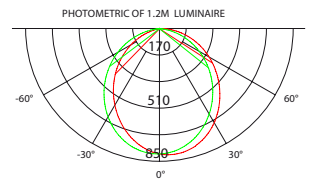

Alimentation : AC 100-277 V

Facteur de Puissance : 0,95

Indice de protection : IP 55

Option Dimmable : Oui

Caractéristiques de la LED

Type de la Puce : 5050 SMD

Flux Lumineux : 2400 Lm

Température de couleur : 3000K/4000K/6000K

Indice de rendu de couleur : >80

Angle : 105°

1m	2875,808.2lx	244.27cm
2m	31.94,89.80lx	488.54cm
3m	14.35,54.70lx	732.81cm
5m	11.50,32.33lx	1221.35cm
7m	5.867,16.49lx	1709.89cm

Height Eavg,Emax Angle:101.38deg Diameter

Autre

Dimensions : 73mm*80mm*1200mm

Fixations :