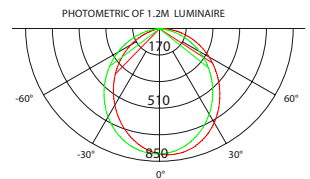

Profil Light

Référence: LX-PL-LS70CA-36W

Matériaux : Aluminium / Filtre Diffuseur

Couleur du Matériau : Noire/Blanc/Argenté

Durée de vie : 50 000 Heures

EPISTAR

Caractéristiques Electriques

Puissance / Metre : 36 W

Alimentation : AC 100-277 V

Facteur de Puissance : 0,95

Indice de protection : IP 55

Option Dimmable : Oui

Caractéristiques de la LED

Type de la Puce : 5050 SMD

Flux Lumineux : 4200 Lm

Température de couleur : 3000K/4000K/6000K

Indice de rendu de couleur : >80

Angle : 105°

| | | |
|----|---------------|-----------|
| 1m | 2875,808.2lx | 244.27cm |
| 2m | 31.94,89.80lx | 488.54cm |
| 3m | 14.35,54.70lx | 732.81cm |
| 5m | 11.50,32.33lx | 1221.35cm |
| 7m | 5.867,16.49lx | 1709.89cm |

Height Eavg,Emax Angle:101.38deg Diameter

Autre

Dimensions : 73mm*80mm*1200mm

Fixations :