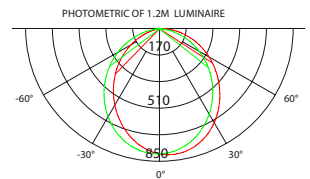

## Caractéristiques de la LED

Type de la Puce : 5050 SMD

Flux Lumineux : 3300 Lm

Température de couleur : 3000K/4000K/6000K

Indice de rendu de couleur : >80

Angle : 85°

1m	2875,808.2lx	244.27cm
2m	31.94,89.80lx	488.54cm
3m	14.35,54.70lx	732.81cm
5m	11.50,32.33lx	1221.35cm
7m	5.867,16.49lx	1709.89cm
Height	Eavg,Emax	Angle:101.38deg Diameter

## Autre

Dimensions : 73mm\*80mm\*1200mm

Fixations :