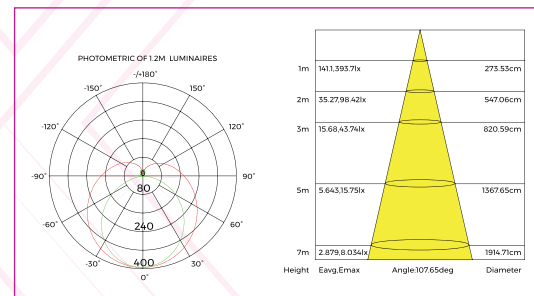

## Caractéristiques Electriques

Puissance / Metre : 20 W

Alimentation : AC 24V

Facteur de Puissance : 0,95

Option Dimmable : Dali

## Caractéristiques de la LED

Nombre de LED / Metre : 280 LED

Flux Lumineux / Metre : 2290-2700Lm

Température de couleur : 1900K/2300K/2700K/3000K/3500K/4000K/  
5000K/6000K

Indice de rendu de couleur : >80/>95

## Autre

Dimensions : Ø60x2500mm

Fixations :

φ60mm  
φ2.36"