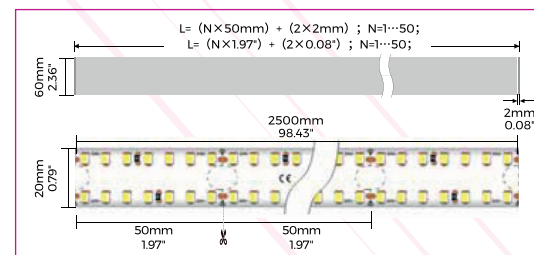

### Référence: LX-PL-LT60-20W

Matériaux : Aluminium / PC

Couleur du Matériau : Blanc/Noire/Argent

Durée de vie : 50 000 Heures

TRIDONIC OSRAM

## Caractéristiques Electriques

Puissance / Metre : 20 W

Alimentation : AC 24V

Facteur de Puissance : 0,95

Option Dimmable : Dali

## Caractéristiques de la LED

Nombre de LED / Metre : 280 LED

Flux Lumineux / Metre : 2290-2700Lm

Température de couleur : 1900K/2300K/2700K/3000K/3500K/4000K/  
5000K/6000K

Indice de rendu de couleur : >80/>95

## Autre

Dimensions : Ø60x2500mm

Fixations :

φ60mm  
φ2.36"