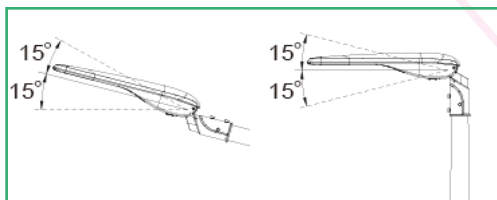

Autre

Dimension : Ø763x352x167mm
(30.04"×13.86"×6.57")

Poids : 9.2±0.3kg
(20.28±0.66Lbs)

Facilité d'entretien. Permutation, sans outil

Méthode d'installation

Accessoires