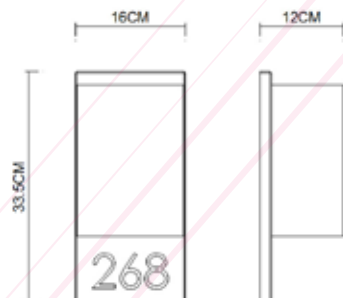

Wall Light

Référence: LX-WL-268

Matériau : Stainless Steel

Durée de vie : 30 000 Heures

Caractéristiques Électriques

Puissance : Max 40 W

Base : E27

Alimentation : AC 220-240 V

Fréquence : 50-60HZ

Autre

Dimensions :

Polished Stainless Steel

SSB-Stainless Steel brushed

SSG-Stainless Steel Gold

B-Bronze