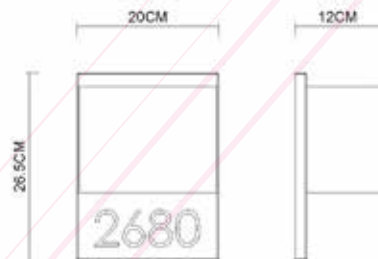

Wall Light

Référence: LX-WL-2680

Matériau : Stainless Steel

Durée de vie : 30 000 Heures

Caractéristiques Electriques

Puissance : Max 40 W

Base : E27

Alimentation : AC 220-240 V

Fréquence : 50-60HZ

Autre

Dimensions :

Polished Stainless Steel

SSB-Stainless Steel brushed

SSG-Stainless Steel Gold

B-Bronze