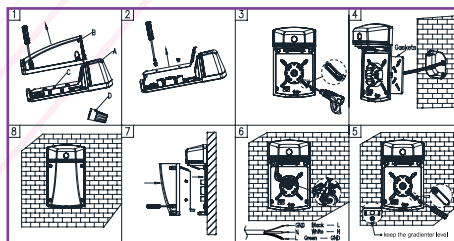

## Autre

Dimensions : H241.7xL149.8xW75.7mm

Poids : 1.2KG

Montage avec J-box :

Montage avec un 1/2» conduit au fond :