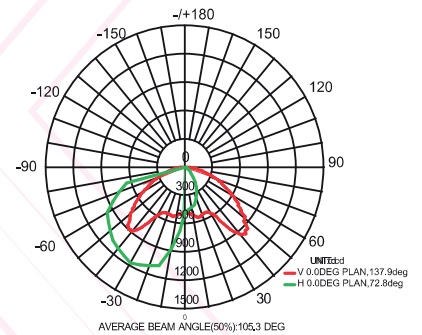

Montage avec un 1/2» conduit au fond :