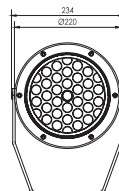

Température de couleur : 2700K/3000K/RGB

Angle : 5°/8°/12.5°/20°/30°/45°/60°/15X30°/10X60°

Autre

Dimension : Ø220x200x312mm

Accessoires

LX-FL-1102S

LX-FL-1102G