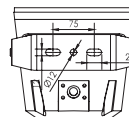

Température de couleur : 2700K/3000K/RGB

Angle : 5°/8°/12.5°/20°/30°/45°/60°/15X30°/10X60°

Autre

Dimension : Ø220x200x312mm

Accessoires

LX-FL-1102S

LX-FL-1102G