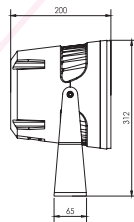

Température de couleur : 2700K/3000K/RGB

Angle : 5°/8°/12.5°/20°/30°/45°/60°/15X30°/10X60°

Autre

Dimension : Ø220x200x312mm

Accessoires

LX-FL-1102S

LX-FL-1102G