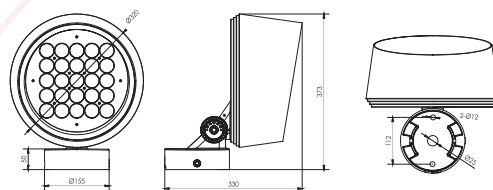

Température de couleur : 2700K,3000K

Angle : 2.6°/3.5°/12°/20°/30°/60°/10x70°/5x20°

Autre

Dimension : Ø320x373x330mm

Option d'installation