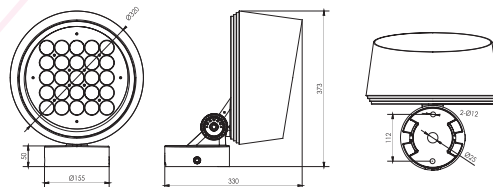

Température de couleur : 2700K/3000K

Angle : 2.6°/3.5°/12°/20°/30°/60°/10x70°/5x20°

Autre

Dimension : Ø320x373x330mm

Option d'installation