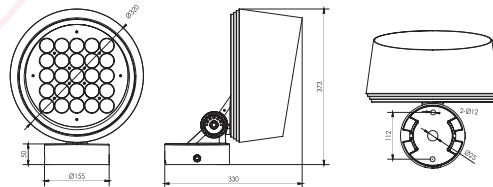

## Caractéristiques de la LED

Marque de LED : CREE

Flux Lumineux : 9 400 Lm

Température de couleur : RGBW

Angle : 15°/20°/30°/15X60°

## Autre

Dimension : Ø320×373×330mm