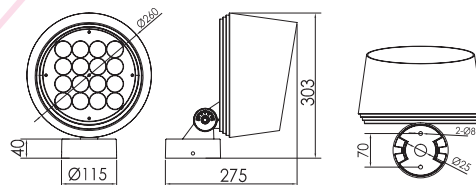

Température de couleur : 2700K-3000K

Angle : 2.6°/3.5°/12°/20°/30°/60°/10x70°/5x20°

Autre

Dimension : Ø260x303x275mm

Option d'installation

LX-FL-1135U