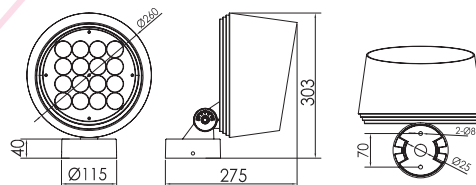

## Caractéristiques de la LED

Marque de LED : CREE

Flux Lumineux : 8 250 Lm

Température de couleur : 2700K/3000K/4000K/6000K

Angle : 2.6°/3.5°/12°/20°/30°/60°/10x70°/5x20°

## Autre

Dimension : Ø260x303x275mm