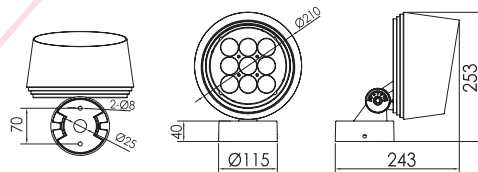

Température de couleur : 2700K/3000K

Angle : 2.6° /3.5° /12° /20° /30° /60° /10x70° /5x20°

Autre

Dimension : Ø210x253x243mm

Option d'installation