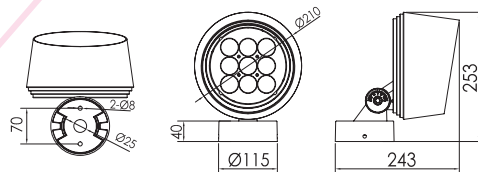

Température de couleur : 2700K/3000K

Angle : 2.6°/3.5°/12°/20°/30°/60°/10x70°/5x20°

Autre

Dimension : Ø210x253x243mm

Option d'installation