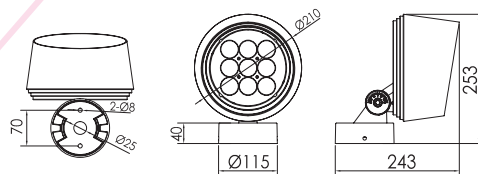

## Caractéristiques de la LED

Marque de LED : CREE

Flux Lumineux : 2 820 Lm

Température de couleur : RGBW

Angle : 15°/20°/30°/15X60°

## Autre

Dimension : Ø210x253x243mm