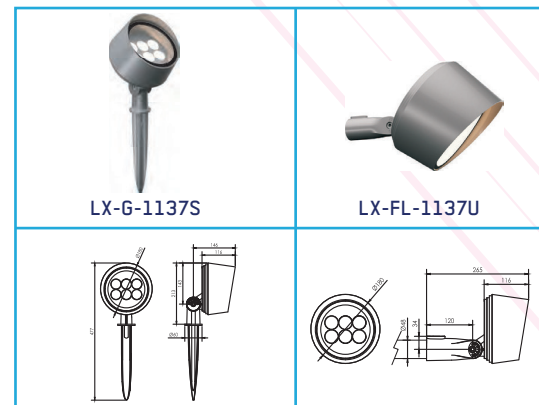

Option d'installation