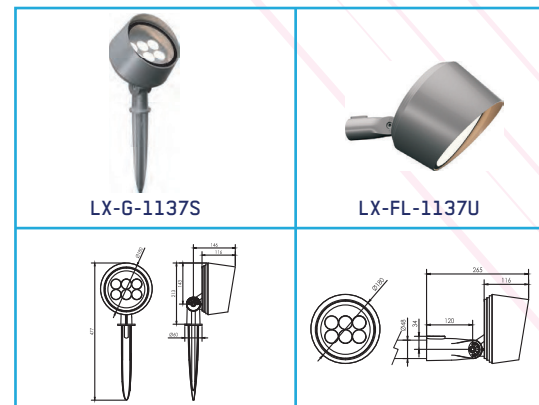

Garden Light

Référence: LX-FL-1137FE-6-30W

Matériau : Aluminium

Durée de vie : 50 000 Heures

Caractéristiques Electriques

Puissance : 30 W

Alimentation : AC100-264V

Fréquence : 50-60HZ

Température de couleur : 2700K/3000K

Angle : 2.6°/3.5°/12°/20°/30°/60°/10x70°/5x20°

Autre

Dimension : Ø180x229x223mm

Option d'installation

Option d'installation sur mât