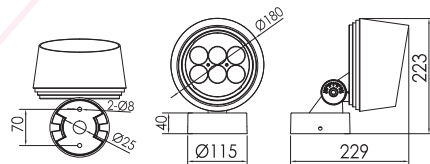

Température de couleur : 2700K/3000K

Angle : 2.6°/3.5°/12°/20°/30°/60°/10x70°/5x20°

Autre

Dimension : Ø180x229x223mm

Option d'installation

Option d'installation sur mât