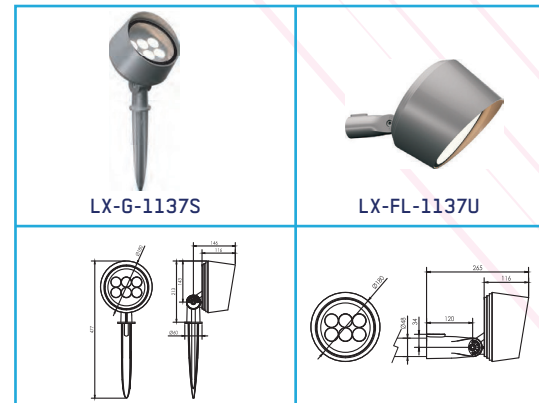

Option d'installation