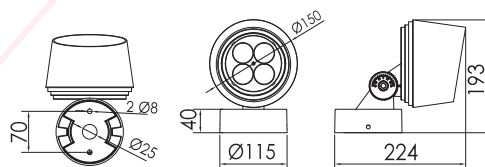

Température de couleur : 2700K/3000K

Angle : 2.6° /3.5° /12° /20° /30° /60° /10x70° /5x20°

Autre

Dimension : Ø150x224x193mm

Option d'installation