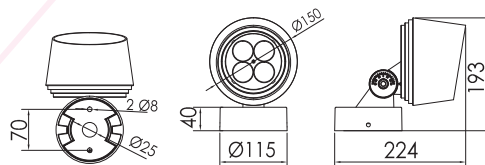

Température de couleur : RGBW

Angle : 5°/20°/30°/15X60°

Autre

Dimension : Ø150x224x193mm

Option d'installation